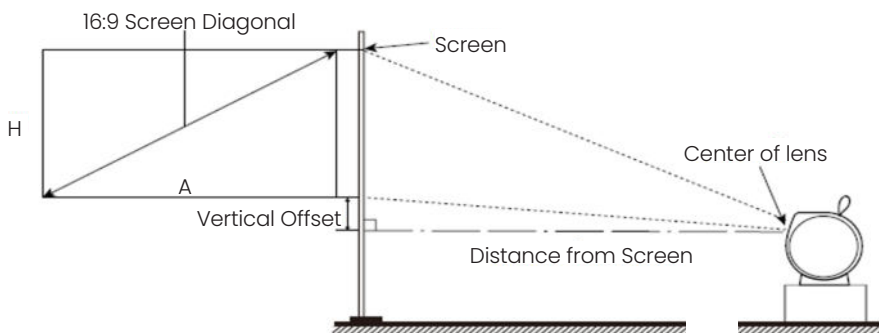

Input and Output Terminals

- ① Audio output
- ② USB-A
- ③ HDMI 2.0b
- ④ USB-C
- ⑤ DC input

Dimensions

Distance Chart

Screen Size		W (mm)	H (mm)	Distance from screen (mm)
Inch	mm			
30	762	664	374	797
40	1016	886	498	1063
50	1270	1107	623	1328
60	1524	1328	747	1594
70	1778	1550	872	1860
80	2032	1771	996	2125
90	2286	1992	1121	2391
100	2540	2214	1245	2657
110	2794	2435	1370	2922
120	3048	2657	1494	3188