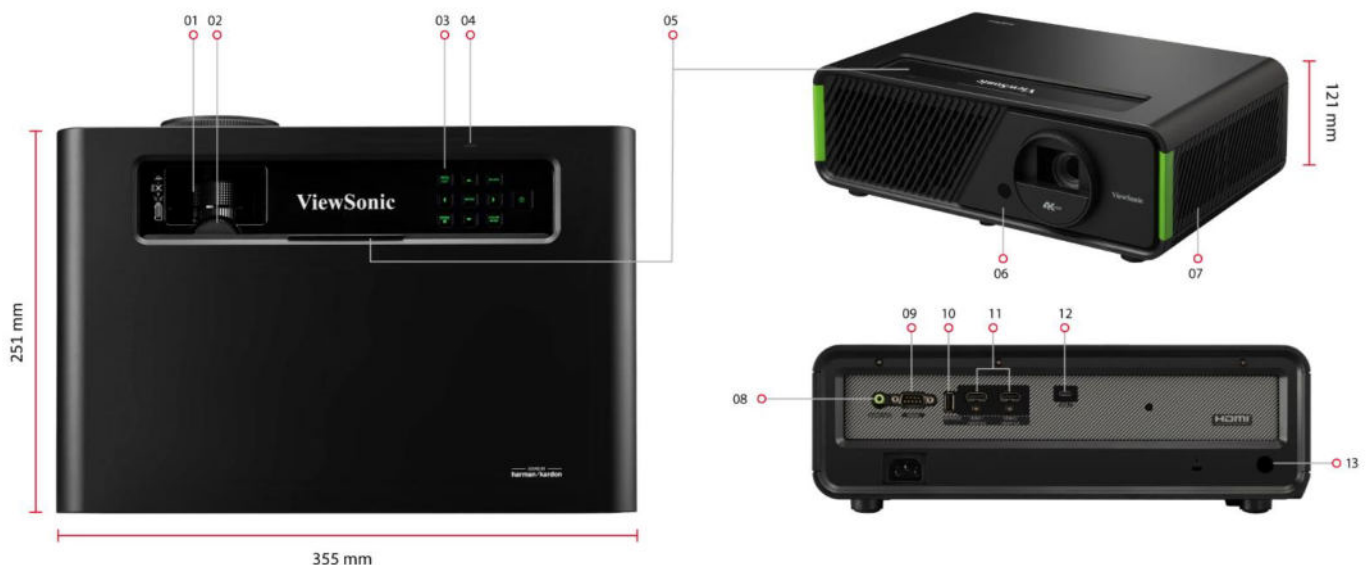

Anschlussbelegung

01.) Zoom/Fokus	4.) LED Indikator	7.) Lautsprecher	10.) USB-A (Service)	13.) IR Empfänger
02.) Lens Shift	5.) Abdeckschieber	8.) Audio Out	11.) 2x HDMI	
03.) Tastenfeld	6.) IR Empfänger	9.) RS232	12.) USB-C (5V1A)