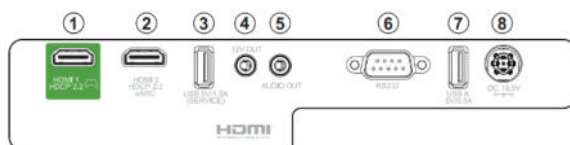

Anschlussbelegung und Ansichten

1) HDMI 1	4) 12V Trigger	7) USB-A 5V / 0,5A
2) HDMI 2	5) Audio Out	8) Stromversorgung (DC)
3) USB-A 5V / 1,5A	6) RS232